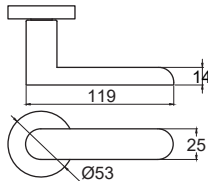

6146 0032 260
BOYA MAT SİYAH

MODEL	KUTU (Takım)	KOLİ (Takım)	FİYAT / ₺
Rozetli (Yale-Oda)	1	40	546
Rozetli (WC)	1	40	626

6149 0032 010
NİKEL SATEN

6149 0032 016
ALBİFİRİN SATEN

6149 0002 010
NİKEL SATEN
PARLAK ROZET