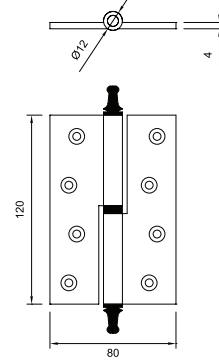

1014
LÜKS OKKA - 4 mm

AÇIKLAMA	ÖLÇÜ (cm)	b (mm)	MİKTAR	FİYAT / ₺
- Kaplama	12	80	2x60	800