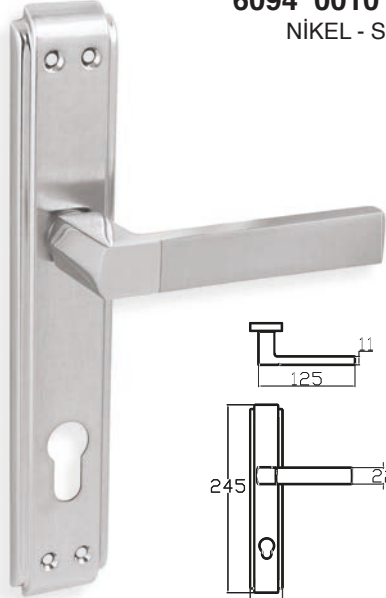

MODEL	KUTU (Takım)	KOLİ (Takım)	FİYAT / ₺
Aynalı (Yale-Oda)	2	40	340
Aynalı (WC)	2	40	420

POLAT – ANKA

6094 0010 010

NİKEL - SATEN

MODEL	KUTU (Takım)	KOLİ (Takım)	FİYAT / ₺
Aynalı (Yale-Oda)	2	40	413
Aynalı (WC)	2	40	493