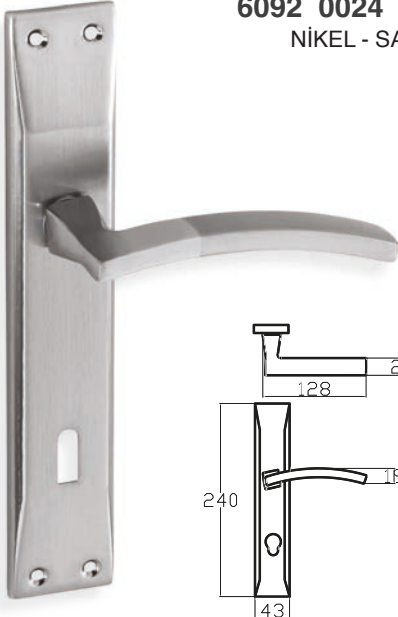

FATİH – FLORYA

6092 0024 010

NİKEL - SATEN

MODEL	KUTU (Takım)	KOLİ (Takım)	FİYAT / ₺
Aynalı (Yale-Oda)	2	40	357
Aynalı (WC)	2	40	437