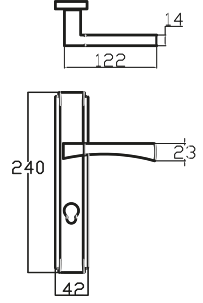

SARAY – ANKA**7183 0210 010**

NİKEL - SATEN

MODEL	KUTU (Takım)	KOLİ (Takım)	FİYAT / ₺
Aynalı (Yale-Oda)	1	20	1525
Aynalı (WC)	1	20	1665

SEYHAN – ANKA**7198 0210 016**

ALBİFİRİN - SATEN

MODEL	KUTU (Takım)	KOLİ (Takım)	FİYAT / ₺
Aynalı (Yale-Oda)	1	20	1620
Aynalı (WC)	1	20	1760