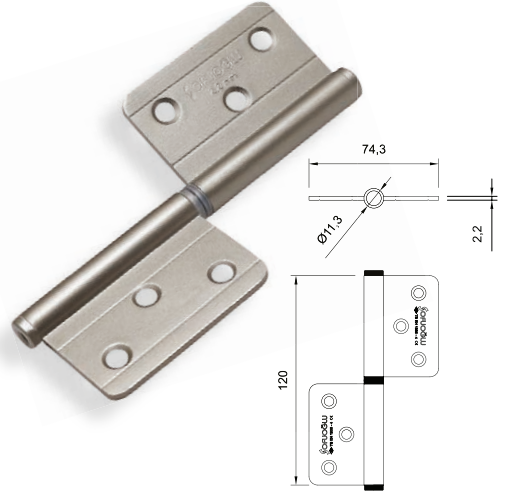

1080
YENİ YÖNSÜZ CERMEN - 2.2 mm

TS EN 1935-4 CE

FİYAT SORUNUZ

AÇIKLAMA	ÖLÇÜ (cm)	b (mm)	MİKTAR	FİYAT / ₺
Boya Saten	12	74	30x360	
Statik Siyah Boya	12	74	30x360	

DAR SABİT MENTEŞE

ALÜMİNYUM - ALUMINIUM

SABİT MENTEŞE