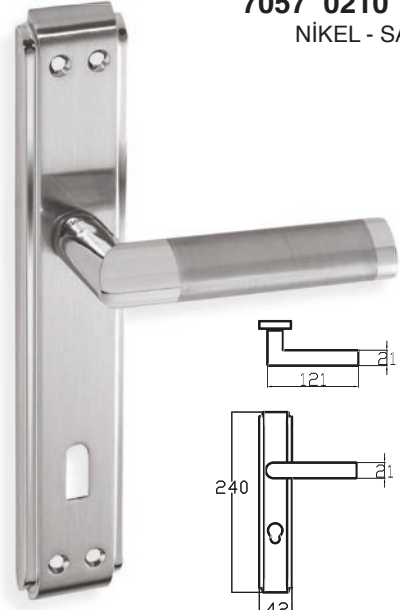

GORDİN – ANKA

7057 0210 010
NİKEL - SATEN

TS EN 1906
2 4 0 0 1 3 1 B

MODEL	KUTU (Takım)	KOLİ (Takım)	FİYAT / ₺
Aynalı (Yale-Oda)	1	20	1485
Aynalı (WC)	1	20	1625