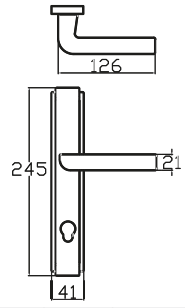

252 x 41 mm

PİRAMİT – ANKA

6237 0010 010
NİKEL SATEN

MODEL	KUTU (Takım)	KOLİ (Takım)	FİYAT / ₺
Aynalı (Yale-Oda)	2	40	440
Aynalı (WC)	2	40	520

NİL - ANKA

6193 0010 010
NİKEL SATEN

MODEL	KUTU (Takım)	KOLİ (Takım)	FİYAT / ₺
Aynalı (Yale-Oda)	2	40	349
Aynalı (WC)	2	40	429