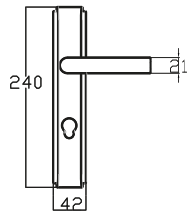

GORDİN – ANKA

7057 0210 010
NİKEL - SATEN

TS EN 1906
2 4 0 0 1 3 1 B

MODEL	KUTU (Takım)	KOLİ (Takım)	FİYAT / ₺
Aynalı (Yale-Oda)	1	20	1485
Aynalı (WC)	1	20	1625