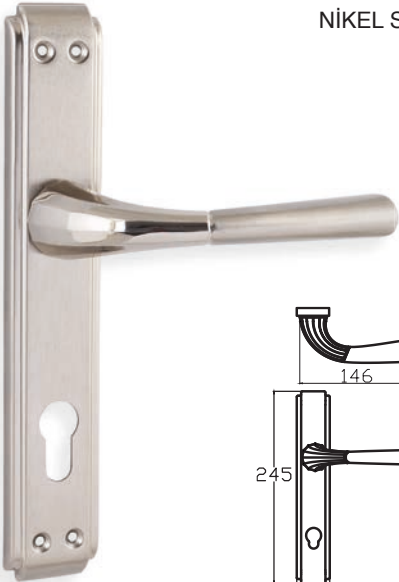

KLAS – ANKA

6175 0010 010

NİKEL SATEN

MODEL	KUTU (Takım)	KOLİ (Takım)	FİYAT / ₺
Aynalı (Yale-Oda)	2	40	462
Aynalı (WC)	2	40	542