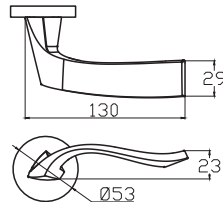

MODEL	KUTU (Takım)	KOLİ (Takım)	FİYAT / ₺
Rozetli (Yale-Oda)	1	20	1510
Rozetli (WC)	1	20	1650