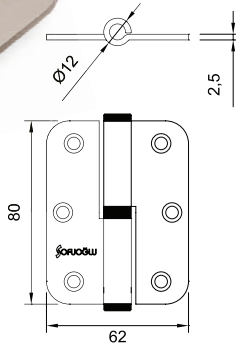

1034
DAR OKKA - 2.5 mm

TS EN 1935-4

AÇIKLAMA	ÖLÇÜ (cm)	b (mm)	MİKTAR	FİYAT / t
Boya Saten	8	62	30x180	56
Statik Siyah Boya	8	62	30x180	62
Vibrasyon – Kaplama	8	62	30x180	84
Cila – Kaplama	8	62	30x180	96