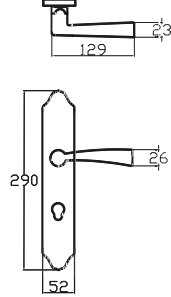

HAZAL – HANEDAN

7043 0225 013
ALBİFİRİN

MODEL	KUTU (Takım)	KOLİ (Takım)	FİYAT / ₺
Aynalı (Yale-Oda)	1	20	1620
Aynalı (WC)	1	20	1760