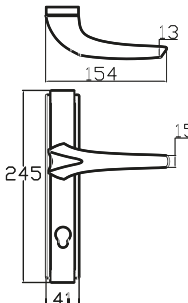

ARMADA - ANKA

6164 0010 033
FÜME SATEN

MODEL	KUTU (Takım)	KOLİ (Takım)	FİYAT / ₺
Aynalı (Yale-Oda)	2	40	482
Aynalı (WC)	2	40	562

Mat renkli vernik fiyat farkı sorunuz.