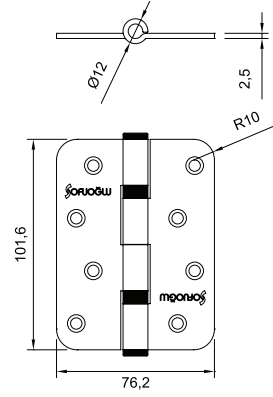

1069
OVAL ÜNİVERSAL OKKA - 2.5 mm

TS EN 1935-4

AÇIKLAMA	ÖLÇÜ (cm)	b (mm)	MİKTAR	FİYAT / t
Boya Saten	10	82	25x150	74
Statik Siyah Boya	10	82	25x150	79
Vibrasyon – Kaplama	10	82	25x150	102