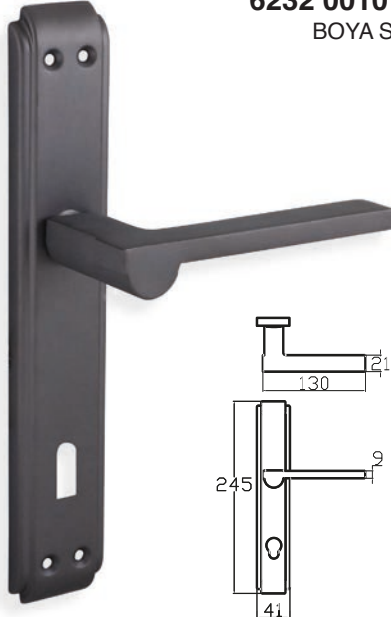

MAKRO – FLORYA**6076 0024 010**

NİKEL - SATEN

MODEL	KUTU (Takım)	KOLİ (Takım)	FİYAT / ₺
Aynalı (Yale-Oda)	2	40	373
Aynalı (WC)	2	40	453

ZARA – ANKA**6232 0010 260**

BOYA SİYAH

MODEL	KUTU (Takım)	KOLİ (Takım)	FİYAT / ₺
Aynalı (Yale-Oda)	2	40	381
Aynalı (WC)	2	40	461