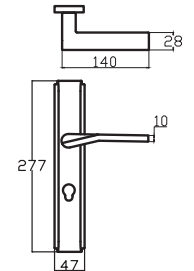

BABİL – LÜKS ANKA

7220 0241 016
ALBİFİRİN - SATEN

MODEL	KUTU (Takım)	KOLİ (Takım)	FİYAT / ₺
Aynalı (Yale-Oda)	1	20	1890
Aynalı (WC)	1	20	2030

ALMİRA – LÜKS ANKA

7204 0241 010
NİKEL - SATEN

MODEL	KUTU (Takım)	KOLİ (Takım)	FİYAT / ₺
Aynalı (Yale-Oda)	1	20	1900
Aynalı (WC)	1	20	2040