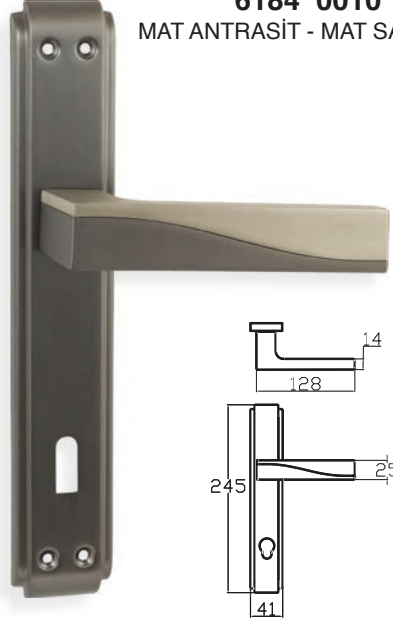

DERYA – ANKA

6184 0010 080

MAT ANTRASİT - MAT SATEN

TS EN 1906
1 4 - 0 0 1 0 1 0 B

MODEL	KUTU (Takım)	KOLİ (Takım)	FİYAT / ₺
Aynalı (Yale-Oda)	2	40	570
Aynalı (WC)	2	40	650