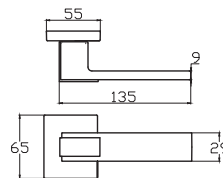

ASUDE

6186 0132 010
NİKEL SATEN

6186 R032 080
MAT ANTRASİT MAT SATEN

6186 R032 264
BOYA MAT SİYAH ALBİFİRİN

6186 R032 264
BOYA MAT SİYAH SATEN

6186 0132 077
MAT ANTRASİT

MODEL	KUTU (Takım)	KOLİ (Takım)	FİYAT / ₺
Lüks Rozetli (Yale-Oda 0132)	1	40	810
Lüks Rozetli (WC 0132)	1	40	890
Çelik Rozetli (Yale-Oda R032)	1	40	700
Çelik Rozetli (WC R032)	1	40	780