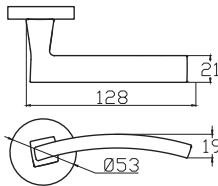

6103 0032 010
NİKEL SATEN

6103 0032 016
ALBİFİRİN SATEN

6103 0002 010
NİKEL SATEN
PARLAK ROZET

FATİH

6092 0302 010
AÇMALI NİKEL SATEN
MAT ROZET

MODEL	KUTU (Takım)	KOLİ (Takım)	FİYAT / ₺
Rozetli (Yale-Oda)	1	40	508
Rozetli (WC)	1	40	588