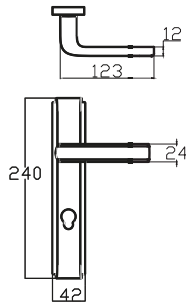

SARAY – ANKA**7183 0210 010**

NİKEL - SATEN

MODEL	KUTU (Takım)	KOLİ (Takım)	FİYAT / ₺
Aynalı (Yale-Oda)	1	20	1525
Aynalı (WC)	1	20	1665

SEYHAN – ANKA**7198 0210 016**

ALBİFİRİN - SATEN

MODEL	KUTU (Takım)	KOLİ (Takım)	FİYAT / ₺
Aynalı (Yale-Oda)	1	20	1620
Aynalı (WC)	1	20	1760