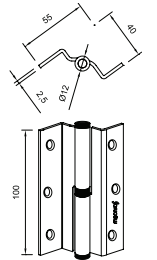

1087
CUMBALI - 2.5 mm

TS EN 1935-4

AÇIKLAMA	ÖLÇÜ (cm)	b (mm)	MİKTAR	FİYAT / ₺
Boya Saten	10	55	25x150	74
Statik Siyah Boya	10	55	25x150	79
Vibrasyon - Kaplama	10	55	25x150	102
Boya Saten	12	55	18x108	78
Statik Siyah Boya	12	55	18x108	83
Vibrasyon - Kaplama	12	55	18x108	107