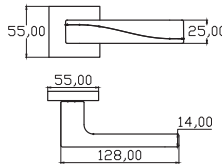

ORKİDE
6216 R032 260
BOYA MAT SİYAH

MODEL	KUTU (Takım)	KOLİ (Takım)	FİYAT / ₺
Rozetli (Yale-Oda)	1	40	596
Rozetli (WC)	1	40	676

6216 R032 066
MAT SATEN

6216 R032 077
MAT ANTRASİT

MODEL	KUTU (Takım)	KOLİ (Takım)	FİYAT / ₺
Rozetli (Yale-Oda)	1	40	700
Rozetli (WC)	1	40	780