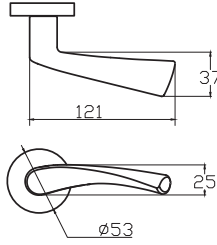

ZAMAK ROZETLİ KAPIKOLU

Zinc Rosette Door Handles

LERZAN

7006 0202 010

NIKEL SATEN

7006 0222 016
ALBIFIRİN SATEN