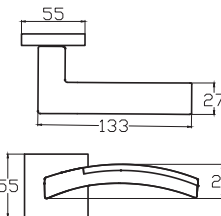

KLAS

6175 0002 260
BOYA MAT SİYAH

MODEL	KUTU (Takım)	KOLİ (Takım)	FİYAT / ₺
Rozetli (Yale-Oda)	1	20	589
Rozetli (WC)	1	20	669

6175 0002 010
NİKEL SATEN

6175 0002 016
ALBİFİRİN SATEN

URVE

6044 0032 033
FÜME SATEN