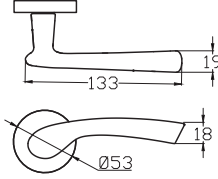

7042 0222 016
ALBİFİRİN SATEN

7042 0202 011
SATEN

7042 0202 010
NİKEL SATEN

7042 0202 016
ALBİFİRİN SATEN

MODEL	KUTU (Takım)	KOLİ (Takım)	FİYAT / ₺
Rozetli (Yale-Oda)	1	20	1438
Rozetli (WC)	1	20	1578

SAHRA