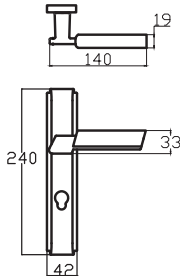

LİNDİA – ANKA

7003 0210 010

NİKEL - SATEN

MODEL	KUTU (Takım)	KOLİ (Takım)	FİYAT / ₺
Aynalı (Yale-Oda)	1	20	1560
Aynalı (WC)	1	20	1700