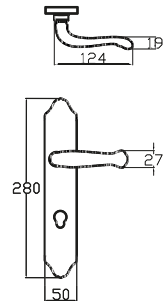

DORUK – ŞAHİKA

7050 0228 015
SARI MAT ANTİK

MODEL	KUTU (Takım)	KOLİ (Takım)	FİYAT / ₺
Aynalı (Yale-Oda)	1	20	1475
Aynalı (WC)	1	20	1615