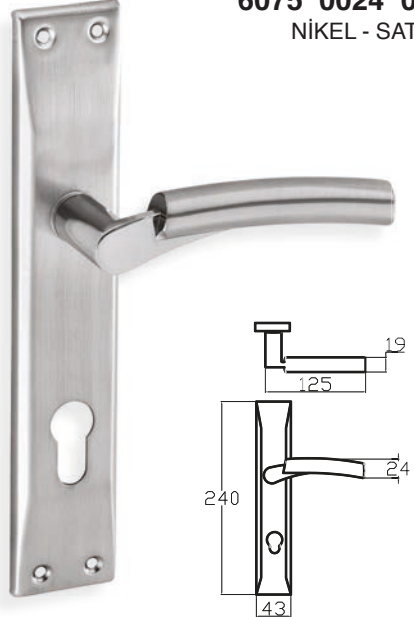

BATUM – FLORYA

6075 0024 010

NİKEL - SATEN

MODEL	KUTU (Takım)	KOLİ (Takım)	FİYAT / ₺
Aynalı (Yale-Oda)	2	40	405
Aynalı (WC)	2	40	485

Mat renkli vernik fiyat farkı sorunuz.