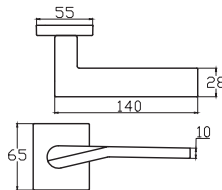

7204 0232 010

NİKEL SATEN