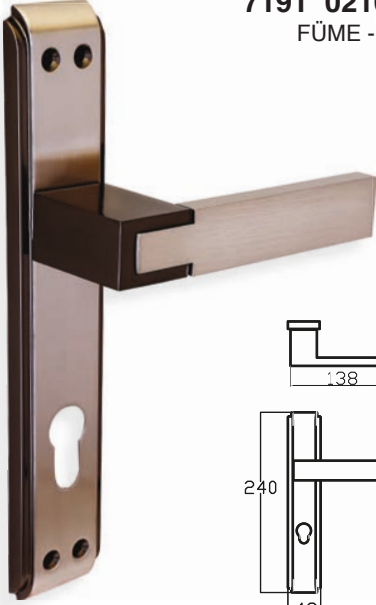

DERYA – ANKA**7184 0210 016**

ALBİFİRİN - SATEN

MODEL	KUTU (Takım)	KOLİ (Takım)	FİYAT / ₺
Aynalı (Yale-Oda)	1	20	1855
Aynalı (WC)	1	20	1995

HİSAR – ANKA

7191 0210 033

FÜME - SATEN

MODEL	KUTU (Takım)	KOLİ (Takım)	FİYAT / ₺
Aynalı (Yale-Oda)	1	20	1705
Aynalı (WC)	1	20	1845