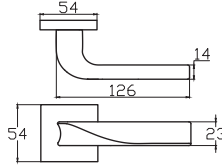

NOYAN

6189 0032 260
BOYA MAT SİYAH

6189 0032 010
NİKEL SATEN

6189 0032 077
MAT ANTRASİT

6189 0302 010
NİKEL SATEN

6189 0032 016
ALBİFİRİN SATEN

MODEL	KUTU (Takım)	KOLİ (Takım)	FİYAT / ₺
Rozetli (Yale-Oda)	1	40	544
Rozetli (WC)	1	40	624