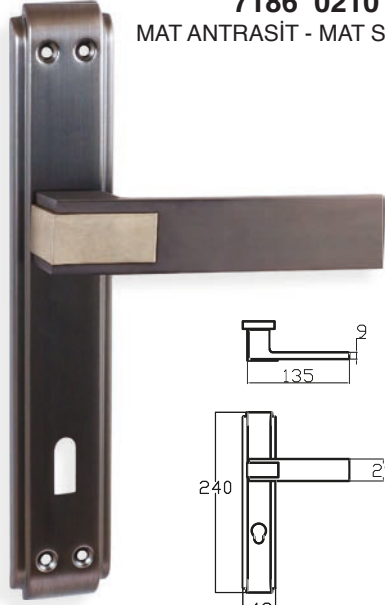

ASUDE – ANKA

7186 0210 080

MAT ANTRASİT - MAT SATEN

MODEL	KUTU (Takım)	KOLİ (Takım)	FİYAT / ₺
Aynalı (Yale-Oda)	1	20	1840
Aynalı (WC)	1	20	1980