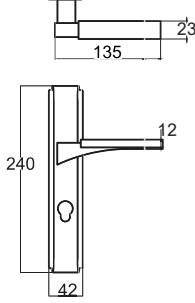

MERCAN – ANKA

7200 0210 010

NİKEL - SATEN

MODEL	KUTU (Takım)	KOLİ (Takım)	FİYAT / ₺
Aynalı (Yale-Oda)	1	20	1810
Aynalı (WC)	1	20	1950