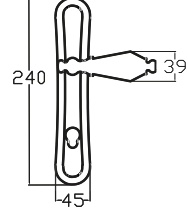

ELMAS – DOLFIN

7064 0226 013
ALBİFİRİN

TS EN 1906
2 4 0 0 1 3 1 B

MODEL	KUTU (Takım)	KOLİ (Takım)	FİYAT / ₺
Aynalı (Yale-Oda)	1	20	1950
Aynalı (WC)	1	20	2090