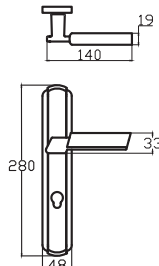

LİNDİA – ZERDA

7003 0223 010

NİKEL - SATEN

MODEL	KUTU (Takım)	KOLİ (Takım)	FİYAT / ₺
Aynalı (Yale-Oda)	1	20	1640
Aynalı (WC)	1	20	1780