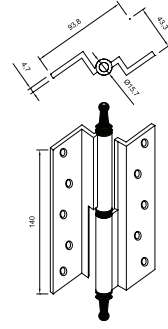

1006
SÜPER LÜKS CUMBALI - GENİŞ KANAT - 4,7 mm

TS EN 1935-11

AÇIKLAMA	ÖLÇÜ (cm)	b (mm)	MİKTAR	FİYAT / ₺
Cila - Kaplama	14	95	1 Adet	1600
Cila - Kaplama	16	95	1 Adet	1700