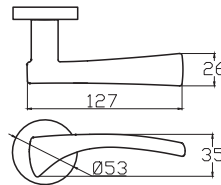

MODEL	KUTU (Takım)	KOLİ (Takım)	FİYAT / ₺
Rozetli (Yale-Oda)	1	40	504
Rozetli (WC)	1	40	584