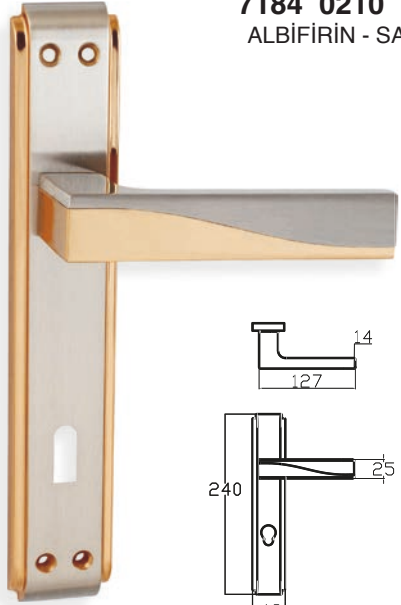

DERYA – ANKA

7184 0210 016

ALBİFİRİN - SATEN

MODEL	KUTU (Takım)	KOLİ (Takım)	FİYAT / ₺
Aynalı (Yale-Oda)	1	20	1855
Aynalı (WC)	1	20	1995