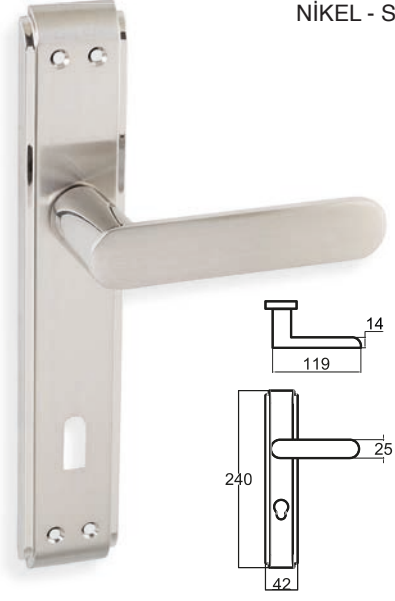

BARBAROS – ANKA

7149 0210 010
NİKEL - SATEN

TS EN 1906
2 4 0 0 1 0 B
CE
35

MODEL	KUTU (Takım)	KOLİ (Takım)	FİYAT / ₺
Aynalı (Yale-Oda)	1	20	1645
Aynalı (WC)	1	20	1785