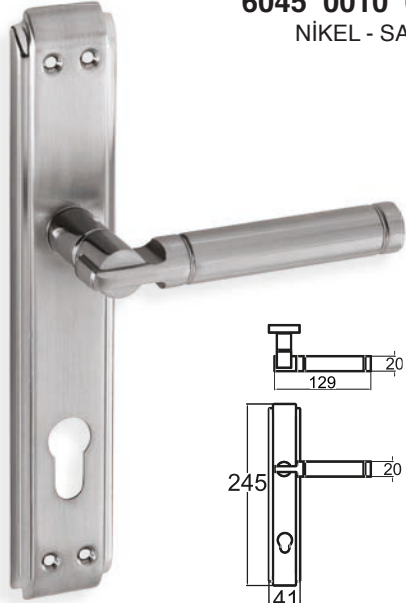

LİNDİ – ANKA

6003 0010 010

NİKEL - SATEN

MODEL	KUTU (Takım)	KOLİ (Takım)	FİYAT / ₺
Aynalı (Yale-Oda)	2	40	570
Aynalı (WC)	2	40	650

ŞEBBOY – ANKA

6045 0010 010

NİKEL - SATEN

MODEL	KUTU (Takım)	KOLİ (Takım)	FİYAT / ₺
Aynalı (Yale-Oda)	2	40	402
Aynalı (WC)	2	40	482