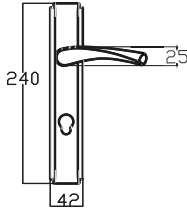

LERZAN – ANKA

7006 0210 010
NİKEL SATEN

TS EN 1906
2 4 0 0 1 3 1 B

MODEL	KUTU (Takım)	KOLİ (Takım)	FİYAT / ₺
Aynalı (Yale-Oda)	1	20	1450
Aynalı (WC)	1	20	1590