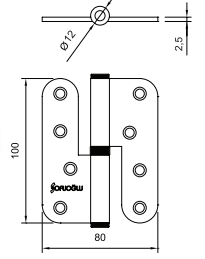

1082
YUVALI OKKA - 2,5 mm

TS EN 1935-4

AÇIKLAMA	ÖLÇÜ (cm)	b (mm)	MİKTAR	FİYAT / ₺
Boya Saten	10	80	20x120	
Statik Siyah Boya	10	80	20x120	
Vibrasyon - Kaplama	10	80	20x120	
Cila - Kaplama	10	80	20x120	

FİYAT SORUNUZ