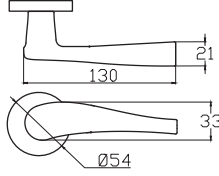

BAŞAK

6188 0002 077
MAT ANTRASİT

MODEL	KUTU (Takım)	KOLİ (Takım)	FİYAT / ₺
Rozetli (Yale-Oda)	1	40	559
Rozetli (WC)	1	40	639