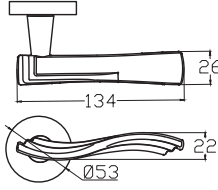

6075 0032 016
ALBİFİRİN SATEN

6075 0002 010
NİKEL SATEN
PARLAK ROZET

MODEL	KUTU (Takım)	KOLİ (Takım)	FİYAT / ₺
Rozetli (Yale-Oda)	1	40	522
Rozetli (WC)	1	40	602

SENDİ

6103 0302 010
NİKEL SATEN
MAT ROZET

MODEL	KUTU (Takım)	KOLİ (Takım)	FİYAT / ₺
Rozetli (Yale-Oda)	1	40	502
Rozetli (WC)	1	40	582