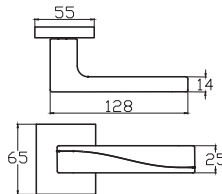

MODEL	KUTU (Takım)	KOLİ (Takım)	FİYAT / ₺
Rozetli (Yale-Oda)	1	20	2040
Rozetli (WC)	1	20	2180