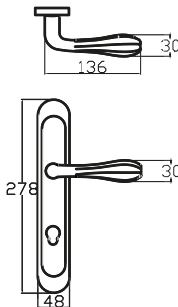

AMAZON- SAMİR

6229 0035 016
ALBİFİRİN SATEN

MODEL	KUTU (Takım)	KOLİ (Takım)	FİYAT / ₺
Aynalı (Yale-Oda)	2	40	455
Aynalı (WC)	2	40	535