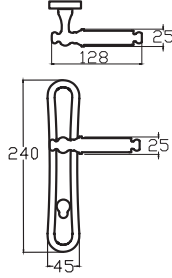

SAHRA – DOLFIN

7235 0226 013

ALBİFİRİN

MODEL	KUTU (Takım)	KOLİ (Takım)	FİYAT / ₺
Aynalı (Yale-Oda)	1	20	1520
Aynalı (WC)	1	20	1660