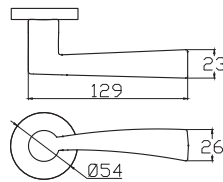

6179 0032 010
NİKEL SATEN

6179 0032 066
MAT SATEN

6179 0002 016
ALBİFİRİN SATEN

HAZAL

6043 0002 260
BOYA MAT SİYAH

MODEL	KUTU (Takım)	KOLİ (Takım)	FİYAT / ₺
Rozetli (Yale-Oda)	1	40	537
Rozetli (WC)	1	40	617