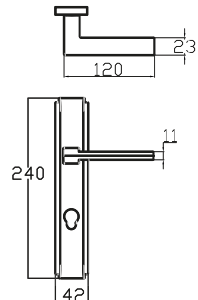

ATLAS – ANKA

7095 0210 010

NİKEL SATEN

MODEL	KUTU (Takım)	KOLİ (Takım)	FİYAT / ₺
Aynalı (Yale-Oda)	1	20	1540
Aynalı (WC)	1	20	1680