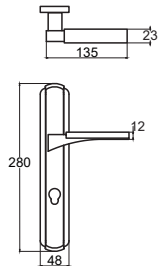

MERCAN – ZERDA

7200 0223 010

NİKEL - SATEN

MODEL	KUTU (Takım)	KOLİ (Takım)	FİYAT / ₺
Aynalı (Yale-Oda)	1	20	1895
Aynalı (WC)	1	20	2035