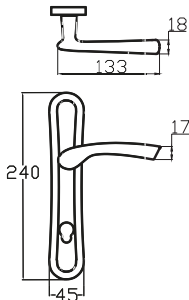

ASUDE – ANKA

7186 0210 080

MAT ANTRASİT - MAT SATEN

MODEL	KUTU (Takım)	KOLİ (Takım)	FİYAT / ₺
Aynalı (Yale-Oda)	1	20	1840
Aynalı (WC)	1	20	1980

POLA – DOLFIN

7042 0226 013

ALBİFİRİN

MODEL	KUTU (Takım)	KOLİ (Takım)	FİYAT / ₺
Aynalı (Yale-Oda)	1	20	1350
Aynalı (WC)	1	20	1490