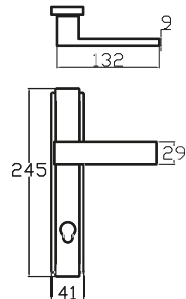

ORKİDE – ANKA

6216 0010 010
NİKEL SATEN

MODEL	KUTU (Takım)	KOLİ (Takım)	FİYAT / ₺
Aynalı (Yale-Oda)	2	40	469
Aynalı (WC)	2	40	549