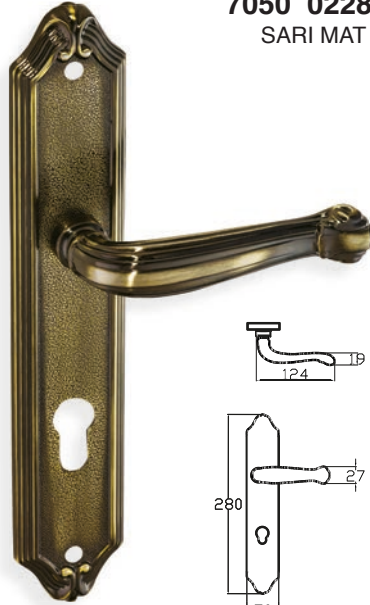

DORUK – ŞAHİKA

7050 0228 015
SARI MAT ANTİK

MODEL	KUTU (Takım)	KOLİ (Takım)	FİYAT / ₺
Aynalı (Yale-Oda)	1	20	1475
Aynalı (WC)	1	20	1615