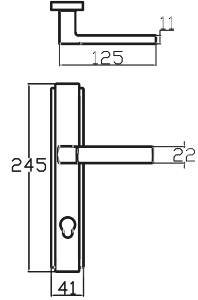

POLAT – ANKA

6094 0010 010

NİKEL - SATEN

MODEL	KUTU (Takım)	KOLİ (Takım)	FİYAT / ₺
Aynalı (Yale-Oda)	2	40	413
Aynalı (WC)	2	40	493