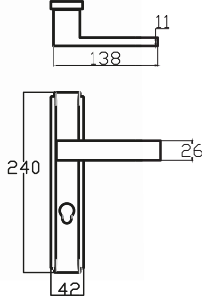

HİSAR – ANKA

7191 0210 033

FÜME - SATEN

MODEL	KUTU (Takım)	KOLİ (Takım)	FİYAT / ₺
Aynalı (Yale-Oda)	1	20	1705
Aynalı (WC)	1	20	1845