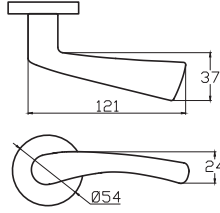

ALÜMİNYUM ROZETLİ KAPIKOLU
Aluminium Rosette Door Handles

LERZAN

6006 0302 010
NİKEL SATEN
MAT ROZET

MODEL	KUTU (Takım)	KOLİ (Takım)	FİYAT / ₺
Rozetli (Yale-Oda)	1	40	465
Rozetli (WC)	1	40	545