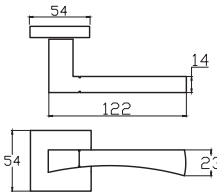

ZAMAK ROZETLİ KAPIKOLU

Zinc Rosette Door Handles

LERZAN

7006 0202 010

NIKEL SATEN

MODEL	KUTU (Takım)	KOLİ (Takım)	FİYAT / ₺
Rozetli (Yale-Oda)	1	20	1510
Rozetli (WC)	1	20	1650

SARAY

7183 0222 260

BOYA MAT SİYAH

MODEL	KUTU (Takım)	KOLİ (Takım)	FİYAT / ₺
Rozetli (Yale-Oda)	1	20	1585
Rozetli (WC)	1	20	1725