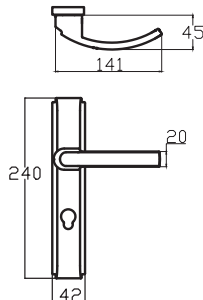

PINAR – SAMİR

7069 0235 010

NİKEL - SATEN

MODEL	KUTU (Takım)	KOLİ (Takım)	FİYAT / ₺
Aynalı (Yale-Oda)	1	20	1490
Aynalı (WC)	1	20	1630

BURAK – ANKA

7151 0210 010

NİKEL - SATEN

MODEL	KUTU (Takım)	KOLİ (Takım)	FİYAT / ₺
Aynalı (Yale-Oda)	1	20	1575
Aynalı (WC)	1	20	1715