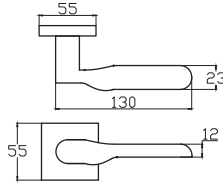

SMART

6179 0032 077
MAT ANTRASİT

MODEL	KUTU (Takım)	KOLİ (Takım)	FİYAT / ₺
Rozetli (Yale-Oda)	1	40	479
Rozetli (WC)	1	40	559