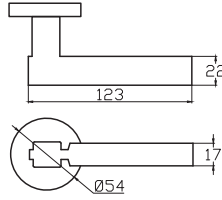

FIRAT

6056 0002 010
AÇMALI NİKEL SATEN
PARLAK ROZET

MODEL	KUTU (Takım)	KOLİ (Takım)	FİYAT / ₺
Rozetli (Yale-Oda)	1	40	541
Rozetli (WC)	1	40	621