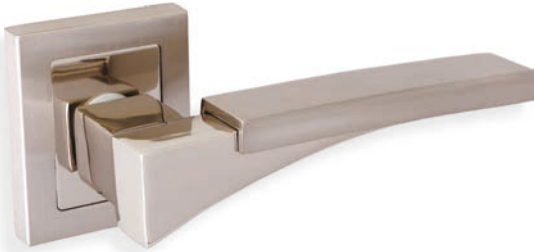

MERCAN

7200 0232 010

NİKEL SATEN

TS EN 1906
2 | 2 | 0 | 0 | 1 | 1 | B

MODEL	KUTU (Takım)	KOLİ (Takım)	FİYAT / ₺
Rozetli (Yale-Oda)	1	20	2000
Rozetli (WC)	1	20	2140