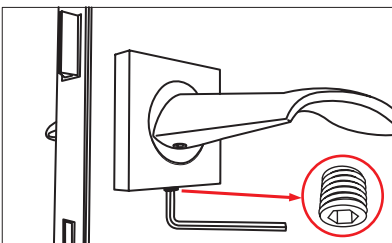

MONTAJ PLANI Assembly Plan

ROZETLİ KAPI KOLU
DOOR HANDLE WITH BADGE