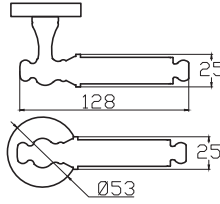

7250 0202 015
SARI MAT ANTIK