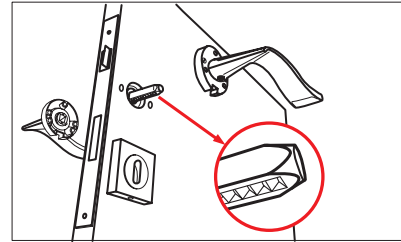

MONTAJ PLANI Assembly Plan

ROZETLİ KAPI KOLU
DOOR HANDLE WITH BADGE