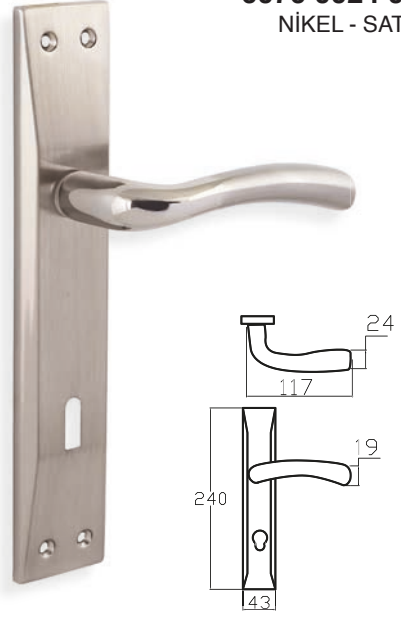

MAKRO – FLORYA

6076 0024 010

NİKEL - SATEN

MODEL	KUTU (Takım)	KOLİ (Takım)	FİYAT / ₺
Aynalı (Yale-Oda)	2	40	373
Aynalı (WC)	2	40	453