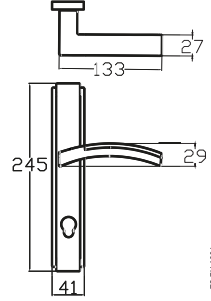

SEYHAN - ANKA

6198 0010 010

NİKEL SATEN

MODEL	KUTU (Takım)	KOLİ (Takım)	FİYAT / ₺
Aynalı (Yale-Oda)	2	40	433
Aynalı (WC)	2	40	513

URVE – ANKA

6044 0010 016

ALBİFİRİN SATEN

MODEL	KUTU (Takım)	KOLİ (Takım)	FİYAT / ₺
Aynalı (Yale-Oda)	2	40	445
Aynalı (WC)	2	40	525