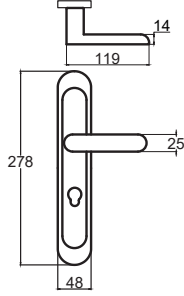

LİNDİA – ZERDA

7003 0223 010

NİKEL - SATEN

MODEL	KUTU (Takım)	KOLİ (Takım)	FİYAT / ₺
Aynalı (Yale-Oda)	1	20	1640
Aynalı (WC)	1	20	1780

BARBAROS – SAMİR

7149 0235 010

NİKEL - SATEN

MODEL	KUTU (Takım)	KOLİ (Takım)	FİYAT / ₺
Aynalı (Yale-Oda)	1	20	1680
Aynalı (WC)	1	20	1820