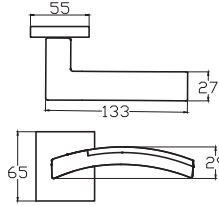

MODEL	KUTU (Takım)	KOLİ (Takım)	FİYAT / ₺
Rozetli (Yale-Oda)	1	20	1858
Rozetli (WC)	1	20	1998