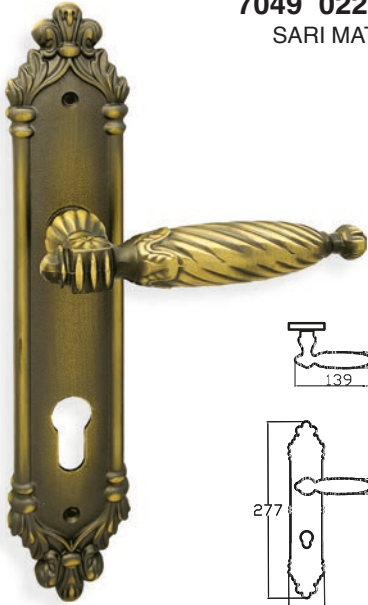

AKAD – BELKİS

7049 0229 015
SARI MAT ANTİK

MODEL	KUTU (Takım)	KOLİ (Takım)	FİYAT / ₺
Aynalı (Yale-Oda)	1	20	1770
Aynalı (WC)	1	20	1910