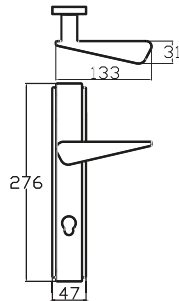

KLAS – ANKA

6175 0010 010

NİKEL SATEN

MODEL	KUTU (Takım)	KOLİ (Takım)	FİYAT / ₺
Aynalı (Yale-Oda)	2	40	462
Aynalı (WC)	2	40	542

SALDA - ANKA

6221 0010 010

NİKEL SATEN

MODEL	KUTU (Takım)	KOLİ (Takım)	FİYAT / ₺
Aynalı (Yale-Oda)	2	40	360
Aynalı (WC)	2	40	440