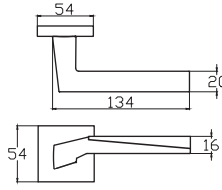

MODEL	KUTU (Takım)	KOLİ (Takım)	FİYAT / ₺
Rozetli (Yale-Oda)	1	20	1625
Rozetli (WC)	1	20	1765