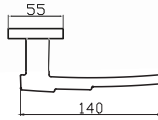

LEFKE
6231 0132 260
BOYA SİYAH

MODEL	KUTU (Takım)	KOLİ (Takım)	FİYAT / ₺
Rozetli (Yale-Oda)	1	40	726
Rozetli (WC)	1	40	806

LİNDA

6003 0032 264
BOYA MAT
SİYAH SATEN