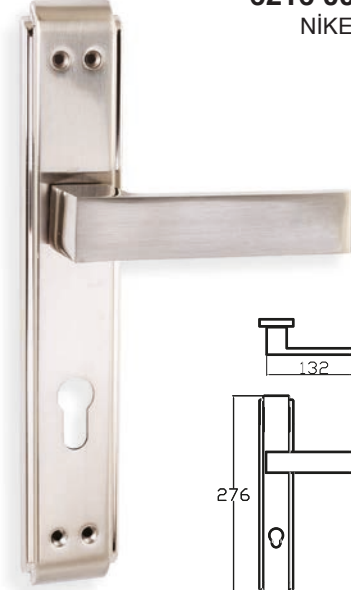

SOFUOĞLU
DOOR
FURNITURE
ACCESSORIES

ASUDE – LÜKS ANKA

6186 0069 010
NİKEL SATEN

MODEL	KUTU (Takım)	KOLİ (Takım)	FİYAT / ₺
Aynalı (Yale-Oda)	2	40	621
Aynalı (WC)	2	40	701

ORKİDE – LÜKS ANKA

6216 0069 010
NİKEL SATEN