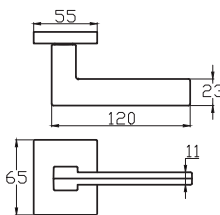

MODEL	KUTU (Takım)	KOLİ (Takım)	FİYAT / ₺
Rozetli (Yale-Oda)	1	20	1670
Rozetli (WC)	1	20	1810

MODEL	KUTU (Takım)	KOLİ (Takım)	FİYAT / ₺
Rozetli (Yale-Oda)	1	20	1730
Rozetli (WC)	1	20	1870