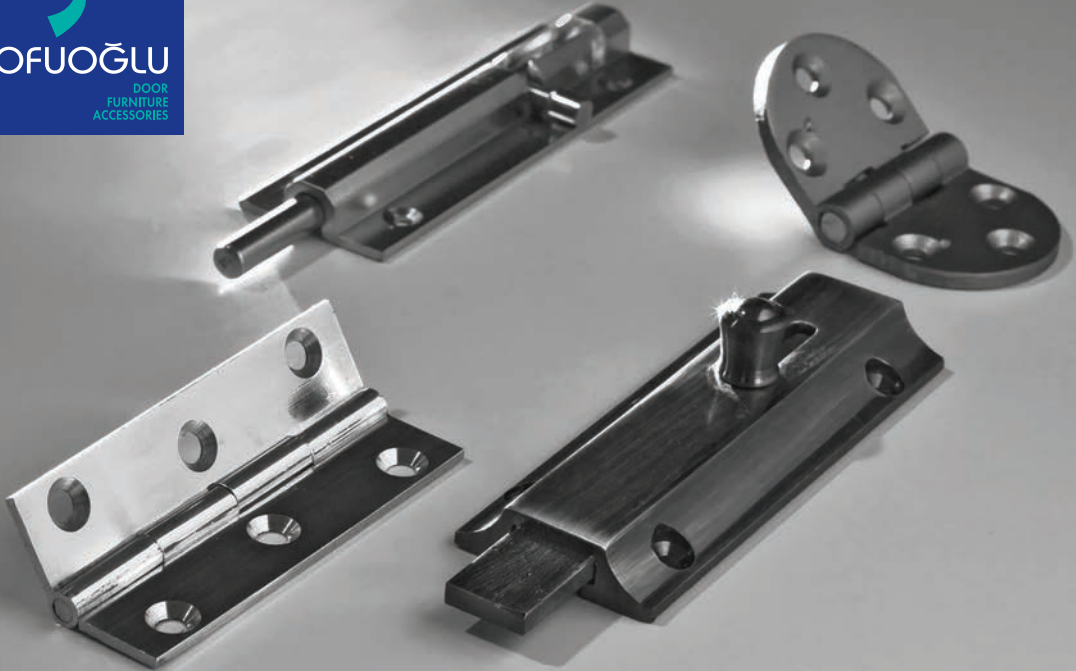

4077 ALÜMİNYUM
MAVZER SÜRGÜ

ALÜMİNYUM - ALUMINIUM

1050
GÖMME SÜRGÜ
ALÜMİNYUM - ALUMINIUM

AÇIKLAMA	ÖLÇÜ (cm)	b (mm)	s (mm)	MİKTAR	FİYAT / ₺
Boya Saten	5	30	2	12X50	54
Boya Saten	7	30	2	12X45	60
Boya Saten	10	30	2	12X35	69

STATİK BOYA FARKI, BÜRÜT: 12 TL/adet

AÇIKLAMA	ÖLÇÜ (cm)	b (mm)	s (mm)	MİKTAR	FİYAT / ₺
Boya Saten	9	23	2	50x600	55
Statik Siyah Boya	9	23	2	50x600	60
Boya Saten	12	23	2	45x540	60
Statik Siyah Boya	12	23	2	45x540	65