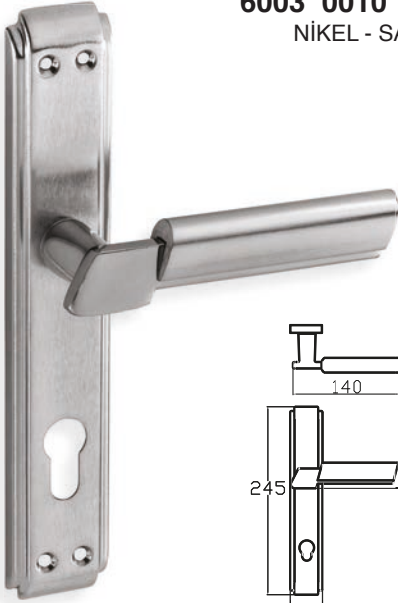

LİNDİ – ANKA

6003 0010 010

NİKEL - SATEN

MODEL	KUTU (Takım)	KOLİ (Takım)	FİYAT / ₺
Aynalı (Yale-Oda)	2	40	570
Aynalı (WC)	2	40	650