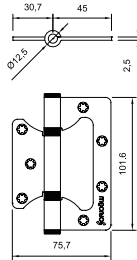

1022
YÖNSÜZ KELEBEK OKKA - 2.5 mm

FİYAT SORUNUZ

AÇIKLAMA	ÖLÇÜ (cm)	b (mm)	MİKTAR	FİYAT / ₺
Boya Saten	10,2/4"	76	25x150	
Statik Siyah Boya	10,2/4"	76	25x150	
Vibrasyon - Kaplama	10,2/4"	76	25x150	
Cila - Kaplama	10,2/4"	76	25x150