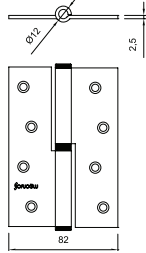

1084
OKKA - 2.5 mm

TS EN 1935-4

AÇIKLAMA	ÖLÇÜ (cm)	b (mm)	MİKTAR	FİYAT / ₺
Boya Saten	10	82	25x150	60
Statik Siyah Boya	10	82	25x150	70
Vibrasyon - Kaplama	10	82	25x150	93
Boya Saten	12	82	18x108	64
Statik Siyah Boya	12	82	18x108	74
Vibrasyon - Kaplama	12	82	18x108	98