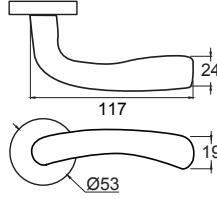

MAKRO

6076 0002 260
BOYA MAT SİYAH

MODEL	KUTU (Takım)	KOLİ (Takım)	FİYAT / ₺
Rozetli (Yale-Oda)	1	40	523
Rozetli (WC)	1	40	603