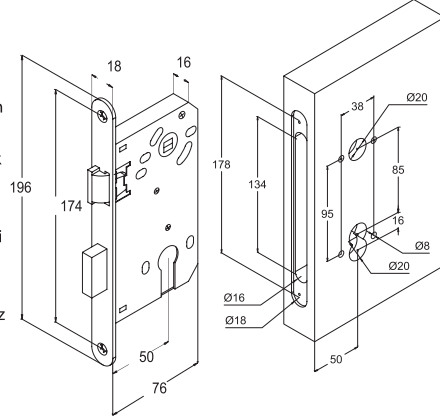

KİLİT MONTAJ TALİMATI

- Kilidi takacağınız yeri kapıda işaretleyiniz.
- Ø18 mm freze ile kilit aynası için 2.5 mm derinlik 198 mm yükseklikte yuva açınız.
- Ø16 mm freze ile kilit gövdesi için 80 mm derinlik 150 mm yükseklikte yuva açınız.
- Ø20 mm freze ile kapı kolu için teknik resme uygun olarak kapı alın yüzeyinden 50 mm mesafede delik açınız.
- Ø20 mm freze ile barel yuvası için kol deliğinden 85 mm aşağıda ikinci delik, bundan 16 mm aşağıda üçüncü deliği açınız.
- Ø8 mm matkap ile kol rozet montajı için teknik resme uygun olarak 38 mm merkez arası ölçüsünde 2 delik açınız
- Ø8 mm matkap ile alt rozet montajı için bu deliklerden 95 mm aşağıda 2 delik açınız.
- Kilidi 2 adet 3.5 X 18 mm vida ile kapıya sabitleyiniz.