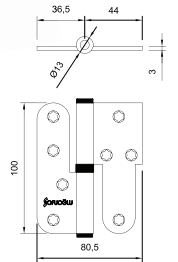

1052
LÜKS YUVALI OKKA - 3 mm

TS EN 1935-4

AÇIKLAMA	ÖLÇÜ (cm)	b (mm)	MİKTAR	FİYAT / t
Statik Siyah Boya	10	80,5	15x90	
Vibrasyon – Kaplama	10	80,5	15x90	

FİYAT SORUNUZ