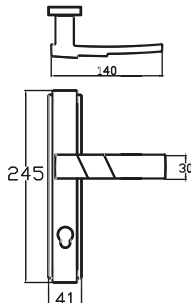

LEFKE - ANKA

6231 0010 260
BOYA MAT SİYAH

MODEL	KUTU (Takım)	KOLİ (Takım)	FİYAT / ₺
Aynalı (Yale-Oda)	2	40	490
Aynalı (WC)	2	40	570