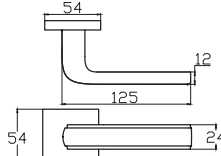

MODEL	KUTU (Takım)	KOLİ (Takım)	FİYAT / ₺
Rozetli (Yale-Oda)	1	40	561
Rozetli (WC)	1	40	641