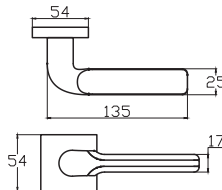

MODEL	KUTU (Takım)	KOLİ (Takım)	FİYAT / ₺
Rozetli (Yale-Oda)	1	40	691
Rozetli (WC)	1	40	771