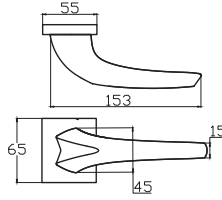

MODEL	KUTU (Takım)	KOLİ (Takım)	FİYAT / ₺
Rozetli (Yale-Oda)	1	20	718
Rozetli (WC)	1	20	798