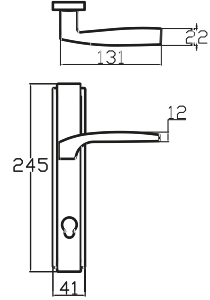

ARAS – ANKA

6185 0010 077
MAT ANTRASİT

MODEL	KUTU (Takım)	KOLİ (Takım)	FİYAT / ₺
Aynalı (Yale-Oda)	2	40	360
Aynalı (WC)	2	40	440