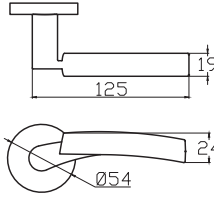

BATUM

6075 0302 010
NİKEL SATEN
MAT ROZET