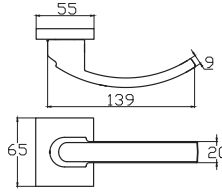

MODEL	KUTU (Takım)	KOLİ (Takım)	FİYAT / ₺
Rozetli (Yale-Oda)	1	20	1635
Rozetli (WC)	1	20	1775