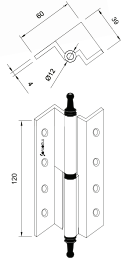

1004
LÜKS CUMBALI - 4 mm