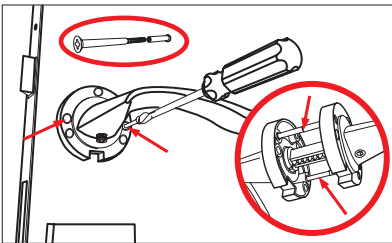

MONTAJ PLANI Assembly Plan

ROZETLİ KAPI KOLU
DOOR HANDLE WITH BADGE