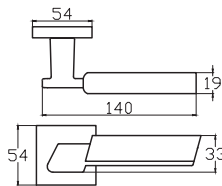

MODEL	KUTU (Takım)	KOLİ (Takım)	FİYAT / ₺
Rozetli (Yale-Oda)	1	20	1620
Rozetli (WC)	1	20	1760