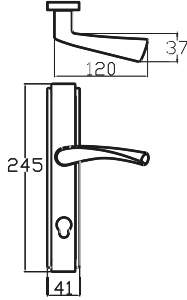

LERZAN – ANKA

6006 0010 010

NİKEL - SATEN

MODEL	KUTU (Takım)	KOLİ (Takım)	FİYAT / ₺
Aynalı (Yale-Oda)	2	40	340
Aynalı (WC)	2	40	420