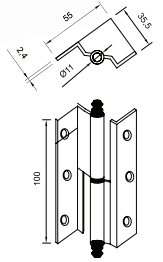

1002
CUMBALI - MEMELİ - 2,4 mm

TS EN 1935-6

AÇIKLAMA	ÖLÇÜ (cm)	b (mm)	MİKTAR	FİYAT / ₺
Cila	10	55	20x120	450
Cila	12	55	20x120	500

TS EN 1935-7

AÇIKLAMA	ÖLÇÜ (cm)	b (mm)	MİKTAR	FİYAT / ₺
Kaplama	12	62	2x60	850
Kaplama	14	62	2x60	950