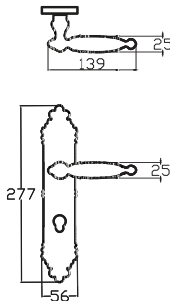

AKAD – BELKİS

7049 0229 015
SARI MAT ANTİK

MODEL	KUTU (Takım)	KOLİ (Takım)	FİYAT / ₺
Aynalı (Yale-Oda)	1	20	1770
Aynalı (WC)	1	20	1910