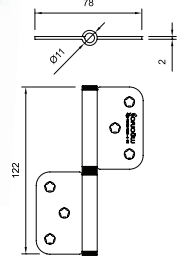

1076
YÖNSÜZ CERMEN - 2 mm

FİYAT SORUNUZ

AÇIKLAMA	ÖLÇÜ (cm)	b (mm)	MİKTAR	FİYAT / ₺
Boya Saten	12	78	25x150	
Statik Siyah Boya	12	78	25x150	
Vibrasyon - Kaplama	12	78	25x150	
Cila - Kaplama	12	78	25x150