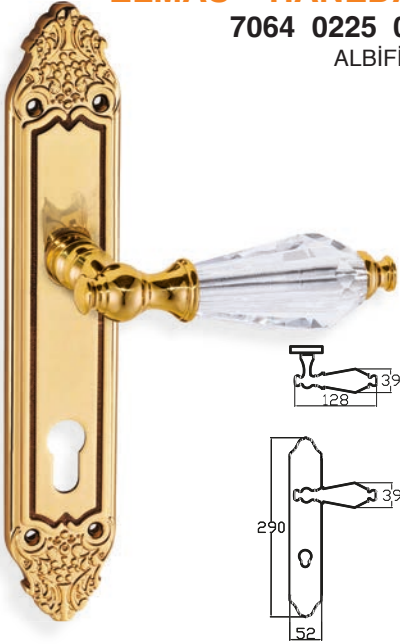

GORDİN – ANKA

7057 0210 010
NİKEL - SATEN

TS EN 1906
2 4 0 0 1 3 1 B

MODEL	KUTU (Takım)	KOLİ (Takım)	FİYAT / ₺
Aynalı (Yale-Oda)	1	20	1485
Aynalı (WC)	1	20	1625

ELMAS – HANEDAN

7064 0225 013
ALBİFİRİN

MODEL	KUTU (Takım)	KOLİ (Takım)	FİYAT / ₺
Aynalı (Yale-Oda)	1	20	2115
Aynalı (WC)	1	20	2255