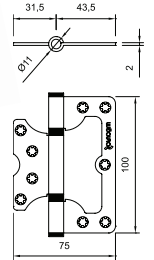

1025
YÖNSÜZ KELEBEK OKKA - 2 mm

FİYAT SORUNUZ

AÇIKLAMA	ÖLÇÜ (cm)	b (mm)	MİKTAR	FİYAT / ₺
Boya Saten	10	75	25x150	
Statik Siyah Boya	10	75	25x150	
Vibrasyon - Kaplama	10	75	25x150	
Cila - Kaplama	10	75	25x150