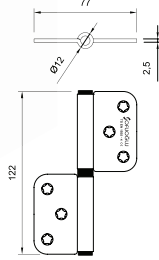

ZAMAK - ZINC

MODEL	ÖLÇÜ/cm	MİKTAR	FİYAT / ₺
Manyetik	5	25x150	312

4052 TAMPON

ÇELİK - STEEL
ALBİFİRİN

MODEL	ÖLÇÜ/cm	MİKTAR	FİYAT / ₺
Tampon	5	20x120	175

1062
YÖNSÜZ CERMEN - 2.5 mm

FİYAT SORUNUZ

AÇIKLAMA	ÖLÇÜ (cm)	b (mm)	MİKTAR	FİYAT / ₺
Boya Saten	12	77	25x150	
Statik Siyah Boya	12	77	25x150	
Vibrasyon - Kaplama	12	77	25x150	
Cila - Kaplama	12	77	25x150	