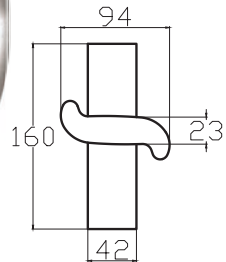

MANDAL T

6036 0005

MODEL	KUTU (Takım)	KOLİ (Takım)	FİYAT / ₺
Mandal T	10	100	160