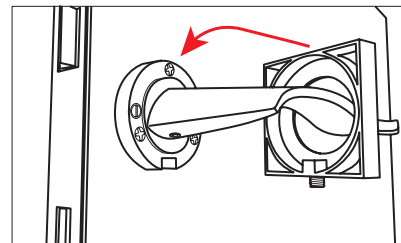

MONTAJ PLANI Assembly Plan

ROZETLİ KAPI KOLU
DOOR HANDLE WITH BADGE