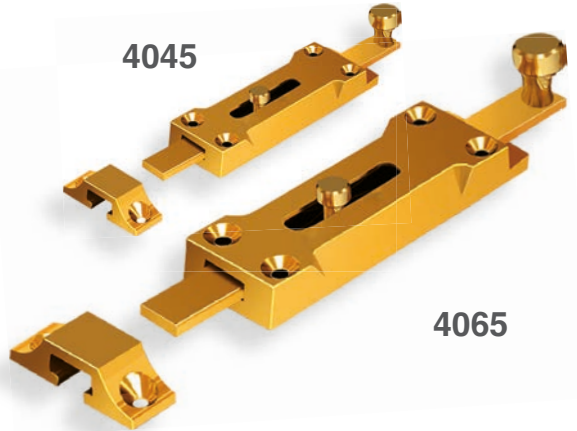

4045 - 4065
YASSI SÜRGÜ
PIRİNÇ - BRASS

AÇIKLAMA	ÖLÇÜ (cm)	b (mm)	s (mm)	MİKTAR	FİYAT / ₺
Naturel Cila	8	15	1	100x600	240
Naturel Cila	10	15	1	75x450	280
Naturel Cila	15	15	1	48x288	320

AÇIKLAMA	ÖLÇÜ (cm)	b (mm)	s (mm)	MİKTAR	FİYAT / ₺
Naturel Cila	10	25	3	35x210	640
Naturel Cila	15	35	4	15x90	1080