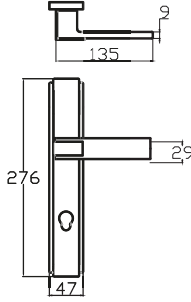

ASUDE – LÜKS ANKA

6186 0069 010
NİKEL SATEN

MODEL	KUTU (Takım)	KOLİ (Takım)	FİYAT / ₺
Aynalı (Yale-Oda)	2	40	621
Aynalı (WC)	2	40	701