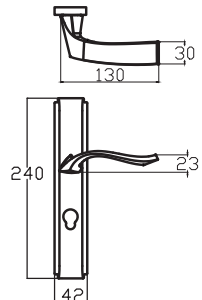

PINAR – ANKA

7069 0210 010

NİKEL - SATEN

MODEL	KUTU (Takım)	KOLİ (Takım)	FİYAT / ₺
Aynalı (Yale-Oda)	1	20	1450
Aynalı (WC)	1	20	1590