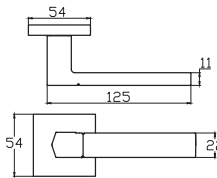

MODEL	KUTU (Takım)	KOLİ (Takım)	FİYAT / ₺
Rozetli (Yale-Oda)	1	40	528
Rozetli (WC)	1	40	608