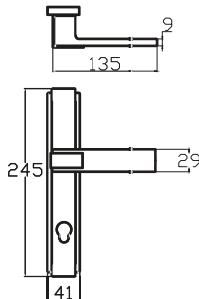

ASUDE – ANKA

6186 0010 080
MAT ANTRASİT - MAT SATEN

MODEL	KUTU (Takım)	KOLİ (Takım)	FİYAT / ₺
Aynalı (Yale-Oda)	2	40	570
Aynalı (WC)	2	40	650