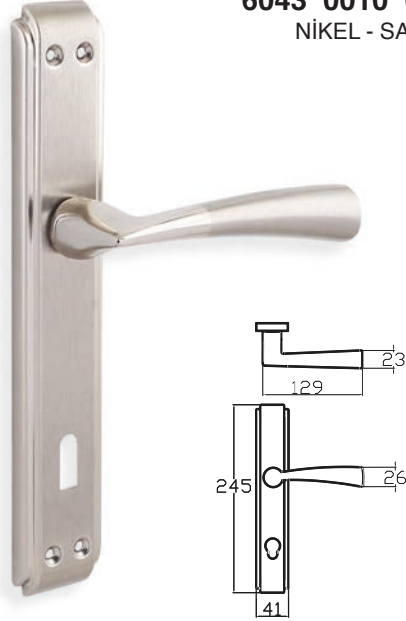

6069 0010 010

NİKEL - SATEN

MODEL	KUTU (Takım)	KOLİ (Takım)	FİYAT / ₺
Aynalı (Yale-Oda)	2	40	354
Aynalı (WC)	2	40	434

HAZAL – ANKA

6043 0010 010

NİKEL - SATEN

MODEL	KUTU (Takım)	KOLİ (Takım)	FİYAT / ₺
Aynalı (Yale-Oda)	2	40	387
Aynalı (WC)	2	40	467