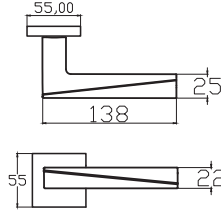

0132 ALÜMİNYUM LÜKS KARE ROZET
NİKEL - SATEN

0022 ÇELİK LÜKS ROZET
NİKEL - SATEN

0122 ALÜMİNYUM KARE ROZET
NİKEL - SATEN

SOFUOĞLU
DOOR
FURNITURE
ACCESSORIES

MODEL	KUTU (Takım)	KOLİ (Takım)	FİYAT / ₺
Rozetli (Yale-Oda)	1	20	600
Rozetli (WC)	1	20	680