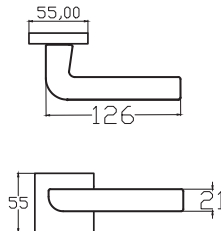

PİRAMİT
6237 R032 260
BOYA MAT SİYAH

6237 R032 260
BOYA MAT SİYAH

6237 R032 010
NİKEL SATEN

6237 R032 015
SARI MAT ANTİK

MODEL	KUTU (Takım)	KOLİ (Takım)	FİYAT / ₺
Rozetli (Yale-Oda)	1	40	473
Rozetli (WC)	1	40	553