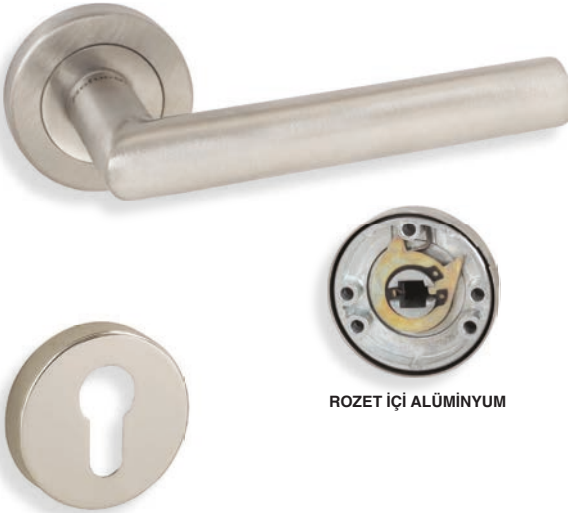

BAMBU

8132 0302 372
PASLANMAZ MAT ROZET

FİYAT SORUNUZ

MODEL	KUTU (Takım)	KOLİ (Takım)	FİYAT / ₺
Rozetli (Yale-Oda)	1	40	
Rozetli (WC)	1	40	
Saç Rozetli (Yale-Oda)	1	40	
Saç Rozetli (WC)	1	40