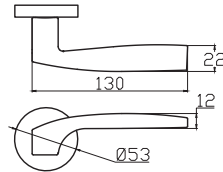

MODEL	KUTU (Takım)	KOLİ (Takım)	FİYAT / ₺
Rozetli (Yale-Oda)	1	40	566
Rozetli (WC)	1	40	646

6165 0032 010
NİKEL SATEN

6165 0032 260
BOYA MAT SİYAH

6165 0032 015
SARI MAT ANTIK

ARAS

6185 0032 010
NİKEL SATEN