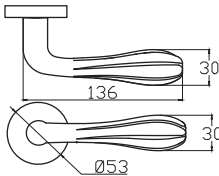

MODEL	KUTU (Takım)	KOLİ (Takım)	FİYAT / ₺
Rozetli (Yale-Oda)	1	40	571
Rozetli (WC)	1	40	651