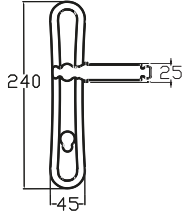

YAKUT – DOLFIN

7066 0226 013
ALBİFİRİN

TS EN 1906
2 4 0 0 1 3 1 B

MODEL	KUTU (Takım)	KOLİ (Takım)	FİYAT / ₺
Aynalı (Yale-Oda)	1	20	1650
Aynalı (WC)	1	20	1790