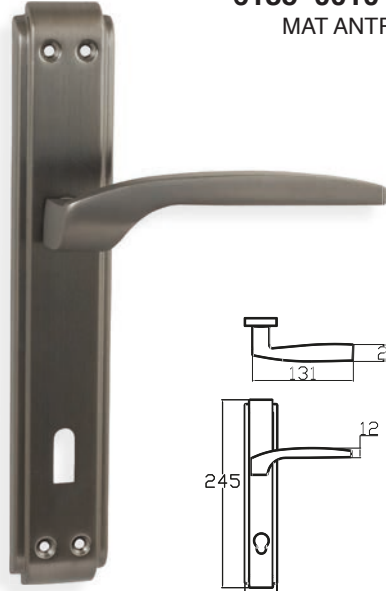

ARAS – ANKA

6185 0010 077
MAT ANTRASİT

MODEL	KUTU (Takım)	KOLİ (Takım)	FİYAT / ₺
Aynalı (Yale-Oda)	2	40	360
Aynalı (WC)	2	40	440