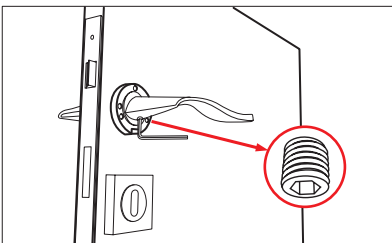

MONTAJ PLANI Assembly Plan

ROZETLİ KAPI KOLU
DOOR HANDLE WITH BADGE