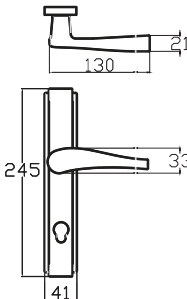

BAŞAK – ANKA

6188 0010 016

ALBİFİRİN - SATEN

MODEL	KUTU (Takım)	KOLİ (Takım)	FİYAT / ₺
Aynalı (Yale-Oda)	2	40	431
Aynalı (WC)	2	40	511