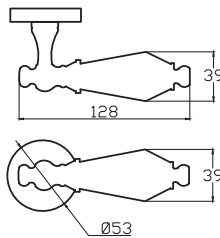

MODEL	KUTU (Takım)	KOLİ (Takım)	FİYAT / ₺
Rozetli (Yale-Oda)	1	20	2065
Rozetli (WC)	1	20	2205