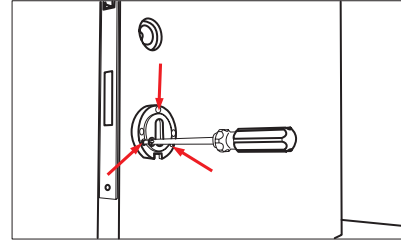

MONTAJ PLANI Assembly Plan

ROZETLİ KAPI KOLU
DOOR HANDLE WITH BADGE