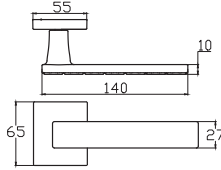

BABİL

7220 0232 033

FÜME SATEN

TS EN 1906
2 | 2 | 0 | 0 | 1 | 1 | B

MODEL	KUTU (Takım)	KOLİ (Takım)	FİYAT / ₺
Rozetli (Yale-Oda)	1	20	1944
Rozetli (WC)	1	20	2084

7220 0232 010
NİKEL SATEN

7220 0232 016
ALBİFİRİN SATEN