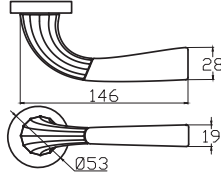

KLAS

6175 0002 260
BOYA MAT SİYAH

MODEL	KUTU (Takım)	KOLİ (Takım)	FİYAT / ₺
Rozetli (Yale-Oda)	1	20	589
Rozetli (WC)	1	20	669