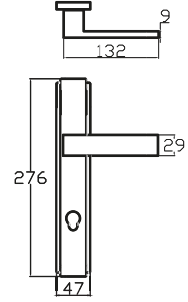

ORKİDE – LÜKS ANKA

6216 0069 010
NİKEL SATEN

MODEL	KUTU (Takım)	KOLİ (Takım)	FİYAT / ₺
Aynalı (Yale-Oda)	2	40	561
Aynalı (WC)	2	40	641