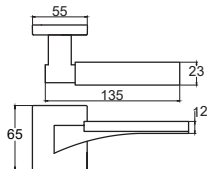

7200 0232 080
MAT ANTRASİT
MAT SATEN