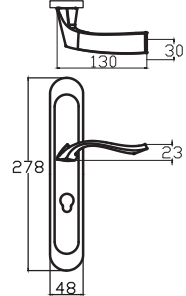

PINAR – SAMİR

7069 0235 010

NİKEL - SATEN

MODEL	KUTU (Takım)	KOLİ (Takım)	FİYAT / ₺
Aynalı (Yale-Oda)	1	20	1490
Aynalı (WC)	1	20	1630