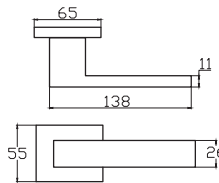

7044 0232 077
MAT ANTRASİT

MODEL	KUTU (Takım)	KOLİ (Takım)	FİYAT / ₺
Rozetli (Yale-Oda)	1	20	1858
Rozetli (WC)	1	20	1998

HİSAR

7191 0232 264

BOYA MAT SİYAH SATEN

7191 0232 016
ALBİFİRİN SATEN

7191 0232 077
MAT ANTRASİT