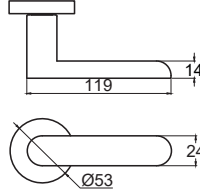

BARBAROS

7149 0202 011

SATEN

MODEL	KUTU (Takım)	KOLİ (Takım)	FİYAT / ₺
Rozetli (Yale-Oda)	1	20	1700
Rozetli (WC)	1	20	1840