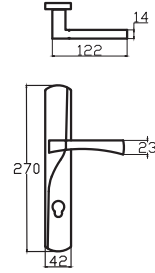

SOFUOĞLU
DOOR
FURNITURE
ACCESSORIES

SEYHAN – DURU

7198 0270 010

NİKEL - SATEN

MODEL	KUTU (Takım)	KOLİ (Takım)	FİYAT / ₺
Aynalı (Yale-Oda)	1	20	1715
Aynalı (WC)	1	20	1855

SARAY – DURU

7183 0270 010

NİKEL - SATEN