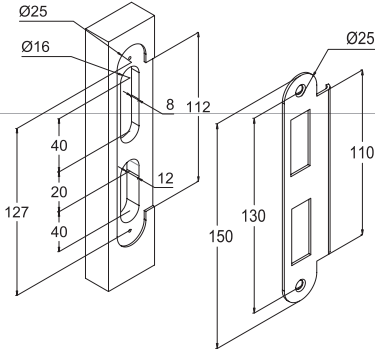

KİLİT KARŞILIĞI MONTAJ TALİMATI

- Kilidi karşılığı yerini kapıda işaretleyiniz.
- Kilit ile karşılığın aynı hizaya gelecek şekilde; kapı yönünü de dikkate alarak teknik resim ölçülerinde 1,5 mm derinliğinde yuva açınız.
- Ø16 mm freze ile mandal ve kilit dili için teknik resme uygun olarak iki adet yuva açınız.
- Kilidi karşılığını 2 adet 3.5 X 18 mm vida ile kasaya sabitleyiniz.