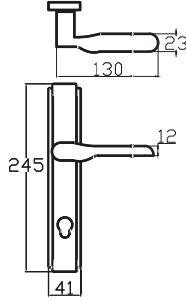

SMART – ANKA

6179 0010 260
BOYA MAT SİYAH

MODEL	KUTU (Takım)	KOLİ (Takım)	FİYAT / ₺
Aynalı (Yale-Oda)	2	40	355
Aynalı (WC)	2	40	435