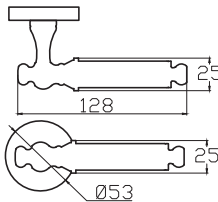

MODEL	KUTU (Takım)	KOLİ (Takım)	FİYAT / ₺
Rozetli (Yale-Oda)	1	20	1670
Rozetli (WC)	1	20	1810