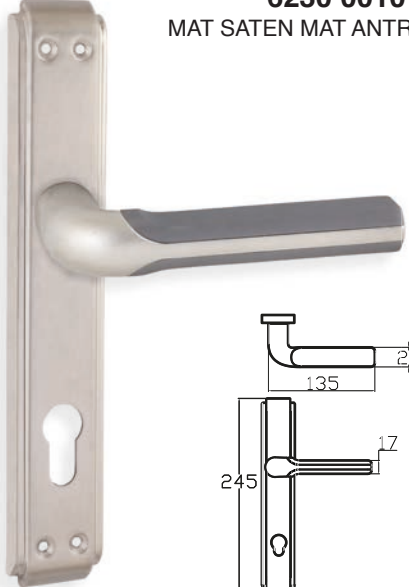

VOLGA - ANKA

6230 0010 075
MAT SATEN MAT ANTRASİT

MODEL	KUTU (Takım)	KOLİ (Takım)	FİYAT / ₺
Aynalı (Yale-Oda)	2	40	566
Aynalı (WC)	2	40	646