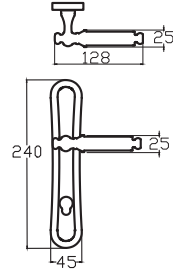

SAHRA – DOLFIN

7235 0226 013

ALBİFİRİN

MODEL	KUTU (Takım)	KOLİ (Takım)	FİYAT / ₺
Aynalı (Yale-Oda)	1	20	1520
Aynalı (WC)	1	20	1660

ZERDA – DOLFIN

7250 0226 013

ALBİFİRİN

MODEL	KUTU (Takım)	KOLİ (Takım)	FİYAT / ₺
Aynalı (Yale-Oda)	1	20	1520
Aynalı (WC)	1	20	1660