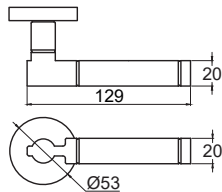

MODEL	KUTU (Takım)	KOLİ (Takım)	FİYAT / ₺
Rozetli (Yale-Oda)	1	40	510
Rozetli (WC)	1	40	590