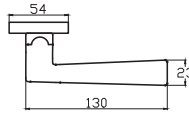

ZAMAK ROZETLİ KAPIKOLU

Zinc Rosette Door Handles

HAZAL

7043 0222 010

NİKEL SATEN

7043 0222 077
MAT ANTRASİT