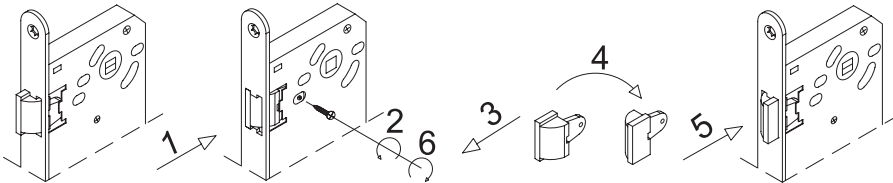

MANDAL YÖNÜ DEĞİŞTİRME

1. Sağdan veya soldan kapanan kapılar için kilit mandalı uyum sağlamadığı durumlarda aşağıda belirtilen uygulama ile mandal yönü değiştirilebilir.
- 1- Mandalı yuva içine itiniz
  - 2- Mandal monte vidasını çıkarınız
  - 3- Mandalı yuvasından çıkarınız
  - 4- Mandalı ters yöne çeviriniz
  - 5- Mandalı yuva içine iterek yerine yerleştiriniz.
  - 6- Monte vidasını kullanarak mandalı sabitleyiniz