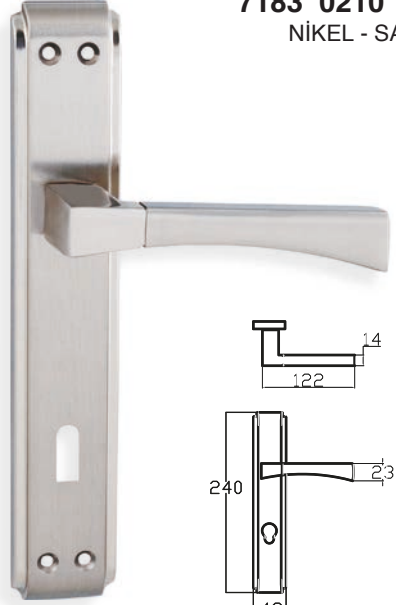

SARAY – ANKA

7183 0210 010

NİKEL - SATEN

MODEL	KUTU (Takım)	KOLİ (Takım)	FİYAT / ₺
Aynalı (Yale-Oda)	1	20	1525
Aynalı (WC)	1	20	1665