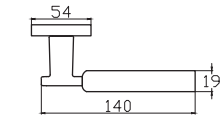

MODEL	KUTU (Takım)	KOLİ (Takım)	FİYAT / ₺
Rozetli (Yale-Oda)	1	40	700
Rozetli (WC)	1	40	780