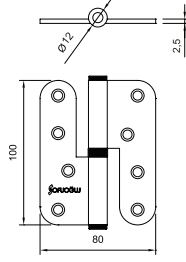

1042
YUVALI OKKA - 3 mm

TS EN 1935-4

AÇIKLAMA	ÖLÇÜ (cm)	b (mm)	MİKTAR	FİYAT / ₺
Boya Saten	10	82	20x120	68
Statik Siyah Boya	10	82	20x120	75
Vibrasyon - Kaplama	10	82	20x120	97
Cila - Kaplama	10	82	20x120	109