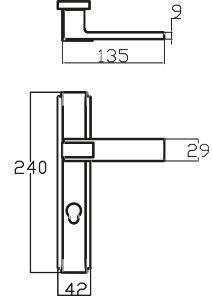

ASUDE – ANKA

7186 0210 080

MAT ANTRASİT - MAT SATEN

MODEL	KUTU (Takım)	KOLİ (Takım)	FİYAT / ₺
Aynalı (Yale-Oda)	1	20	1840
Aynalı (WC)	1	20	1980