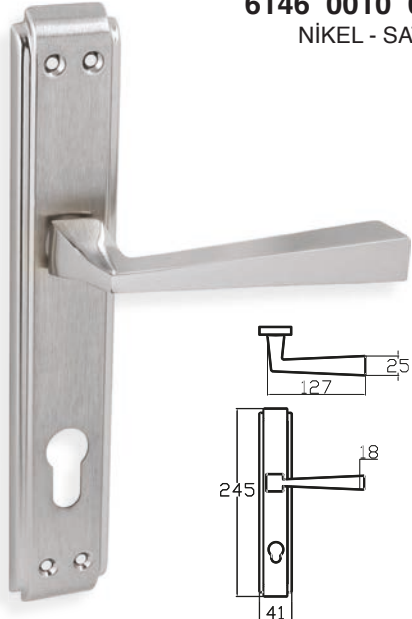

DENİZ – ANKA

6146 0010 010

NİKEL - SATEN

TS EN 1906
1 4 - 0 0 1 0 1 0 B

MODEL	KUTU (Takım)	KOLİ (Takım)	FİYAT / ₺
Aynalı (Yale-Oda)	2	40	353
Aynalı (WC)	2	40	433

Mat renkli vernik fiyat farkı sorunuz.