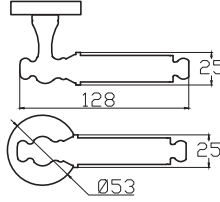

ZAMAK ROZETLİ KAPIKOLU

Zinc Rosette Door Handles

YAKUT

7066 0202 016

ALBİFİRİN SATEN

7066 0222 016
ALBİFİRİN SATEN