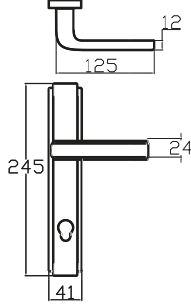

SEYHAN - ANKA

6198 0010 010

NİKEL SATEN

MODEL	KUTU (Takım)	KOLİ (Takım)	FİYAT / ₺
Aynalı (Yale-Oda)	2	40	433
Aynalı (WC)	2	40	513