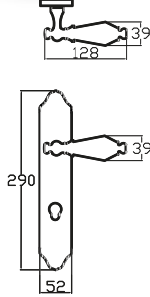

GORDİN – ANKA

7057 0210 010
NİKEL - SATEN

TS EN 1906
2 4 0 0 1 3 1 B

MODEL	KUTU (Takım)	KOLİ (Takım)	FİYAT / ₺
Aynalı (Yale-Oda)	1	20	1485
Aynalı (WC)	1	20	1625

ELMAS – HANEDAN

7064 0225 013
ALBİFİRİN

MODEL	KUTU (Takım)	KOLİ (Takım)	FİYAT / ₺
Aynalı (Yale-Oda)	1	20	2115
Aynalı (WC)	1	20	2255