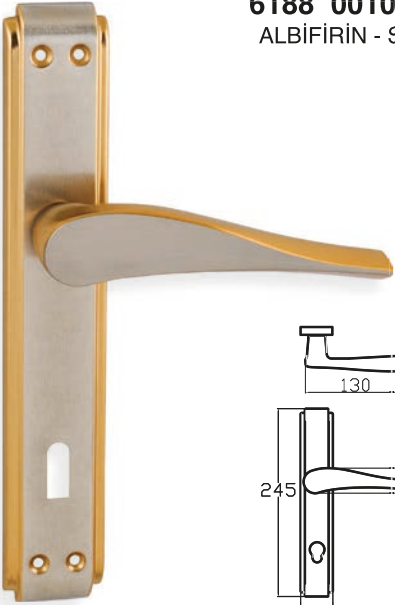

BAŞAK – ANKA

6188 0010 016

ALBİFİRİN - SATEN

MODEL	KUTU (Takım)	KOLİ (Takım)	FİYAT / ₺
Aynalı (Yale-Oda)	2	40	431
Aynalı (WC)	2	40	511