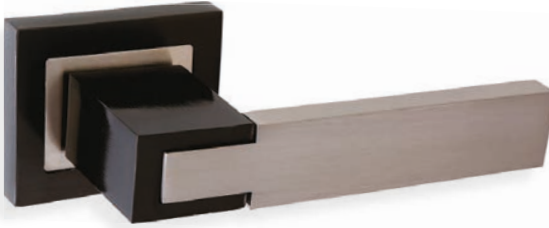

HİSAR

7191 0232 264

BOYA MAT SİYAH SATEN

7191 0232 016
ALBİFİRİN SATEN