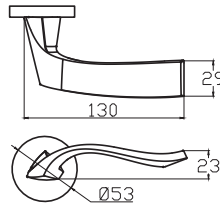

MODEL	KUTU (Takım)	KOLİ (Takım)	FİYAT / ₺
Rozetli (Yale-Oda)	1	20	478
Rozetli (WC)	1	20	558