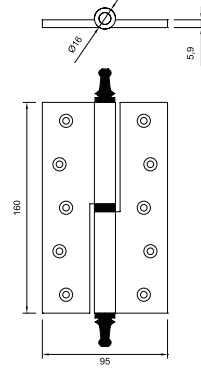

1016
SÜPER LÜKS OKKA - 5,9 mm

AÇIKLAMA	ÖLÇÜ (cm)	b (mm)	MİKTAR	FİYAT / ₺
Kaplama	16	95	1 Adet	1600