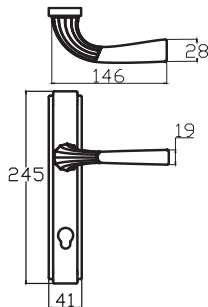

KLAS – ANKA

6175 0010 010

NİKEL SATEN

MODEL	KUTU (Takım)	KOLİ (Takım)	FİYAT / ₺
Aynalı (Yale-Oda)	2	40	462
Aynalı (WC)	2	40	542