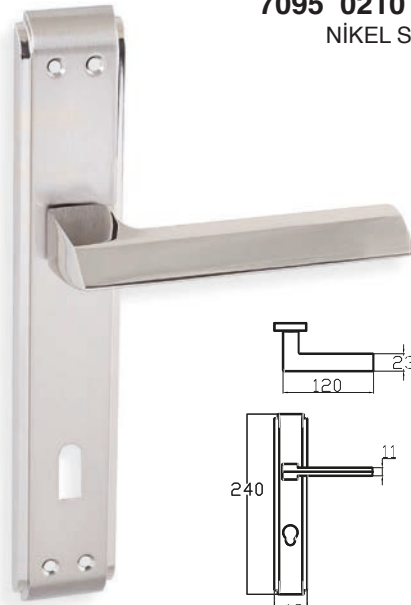

ATLAS – ANKA

7095 0210 010

NİKEL SATEN

MODEL	KUTU (Takım)	KOLİ (Takım)	FİYAT / ₺
Aynalı (Yale-Oda)	1	20	1540
Aynalı (WC)	1	20	1680