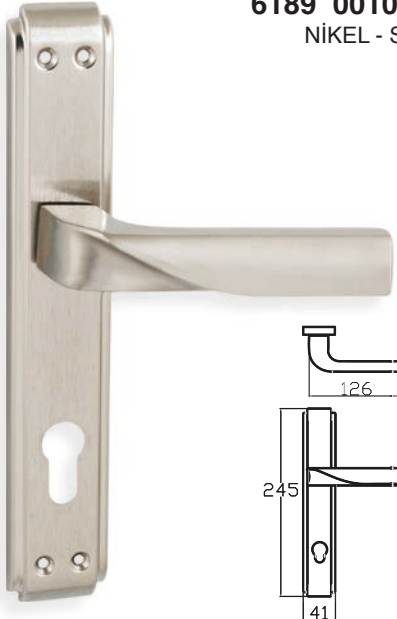

NOYAN – ANKA

6189 0010 010

NİKEL - SATEN

TS EN 1906
1 4 - 0 0 1 0 1 0 B

MODEL	KUTU (Takım)	KOLİ (Takım)	FİYAT / ₺
Aynalı (Yale-Oda)	2	40	431
Aynalı (WC)	2	40	511