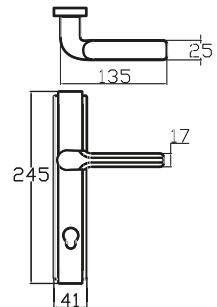

VOLGA - ANKA

6230 0010 075
MAT SATEN MAT ANTRASİT

MODEL	KUTU (Takım)	KOLİ (Takım)	FİYAT / ₺
Aynalı (Yale-Oda)	2	40	566
Aynalı (WC)	2	40	646