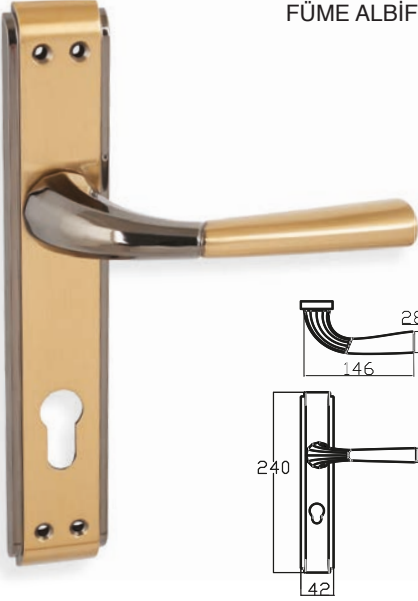

KLAS – ANKA

7175 0210 030
FÜME ALBİFİRİN

TS EN 1906
2 4 0 0 3 0 B
CE
35

MODEL	KUTU (Takım)	KOLİ (Takım)	FİYAT / ₺
Aynalı (Yale-Oda)	1	20	1750
Aynalı (WC)	1	20	1890