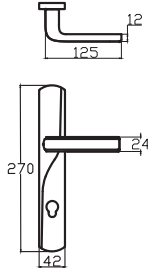

SOFUOĞLU
DOOR
FURNITURE
ACCESSORIES

SEYHAN – DURU

7198 0270 010

NİKEL - SATEN

MODEL	KUTU (Takım)	KOLİ (Takım)	FİYAT / ₺
Aynalı (Yale-Oda)	1	20	1715
Aynalı (WC)	1	20	1855

SARAY – DURU

7183 0270 010

NİKEL - SATEN