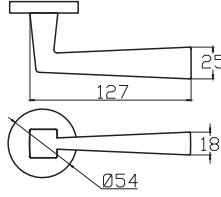

MODEL	KUTU (Takım)	KOLİ (Takım)	FİYAT / ₺
Rozetli (Yale-Oda)	1	40	477
Rozetli (WC)	1	40	557