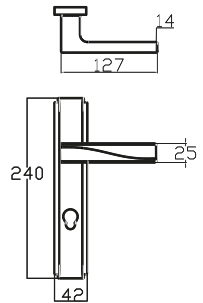

DERYA – ANKA

7184 0210 016

ALBİFİRİN - SATEN

MODEL	KUTU (Takım)	KOLİ (Takım)	FİYAT / ₺
Aynalı (Yale-Oda)	1	20	1855
Aynalı (WC)	1	20	1995