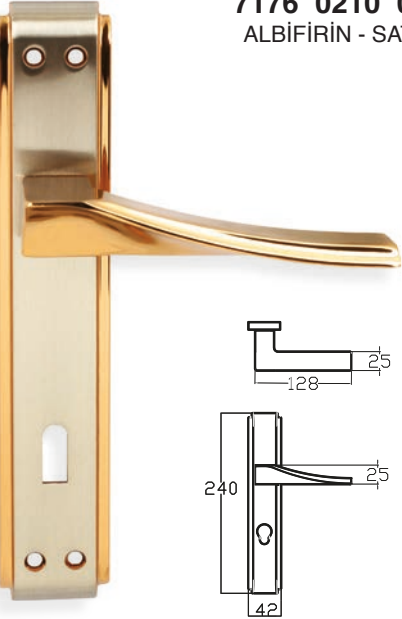

GALATA – ANKA

7176 0210 016
ALBİFİRİN - SATEN

TS EN 1906
2 4 0 0 1 6 B
CE
35

MODEL	KUTU (Takım)	KOLİ (Takım)	FİYAT / ₺
Aynalı (Yale-Oda)	1	20	1625
Aynalı (WC)	1	20	1765