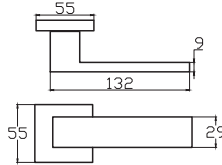

ORKİDE
6216 R032 260
BOYA MAT SİYAH

MODEL	KUTU (Takım)	KOLİ (Takım)	FİYAT / ₺
Rozetli (Yale-Oda)	1	40	596
Rozetli (WC)	1	40	676